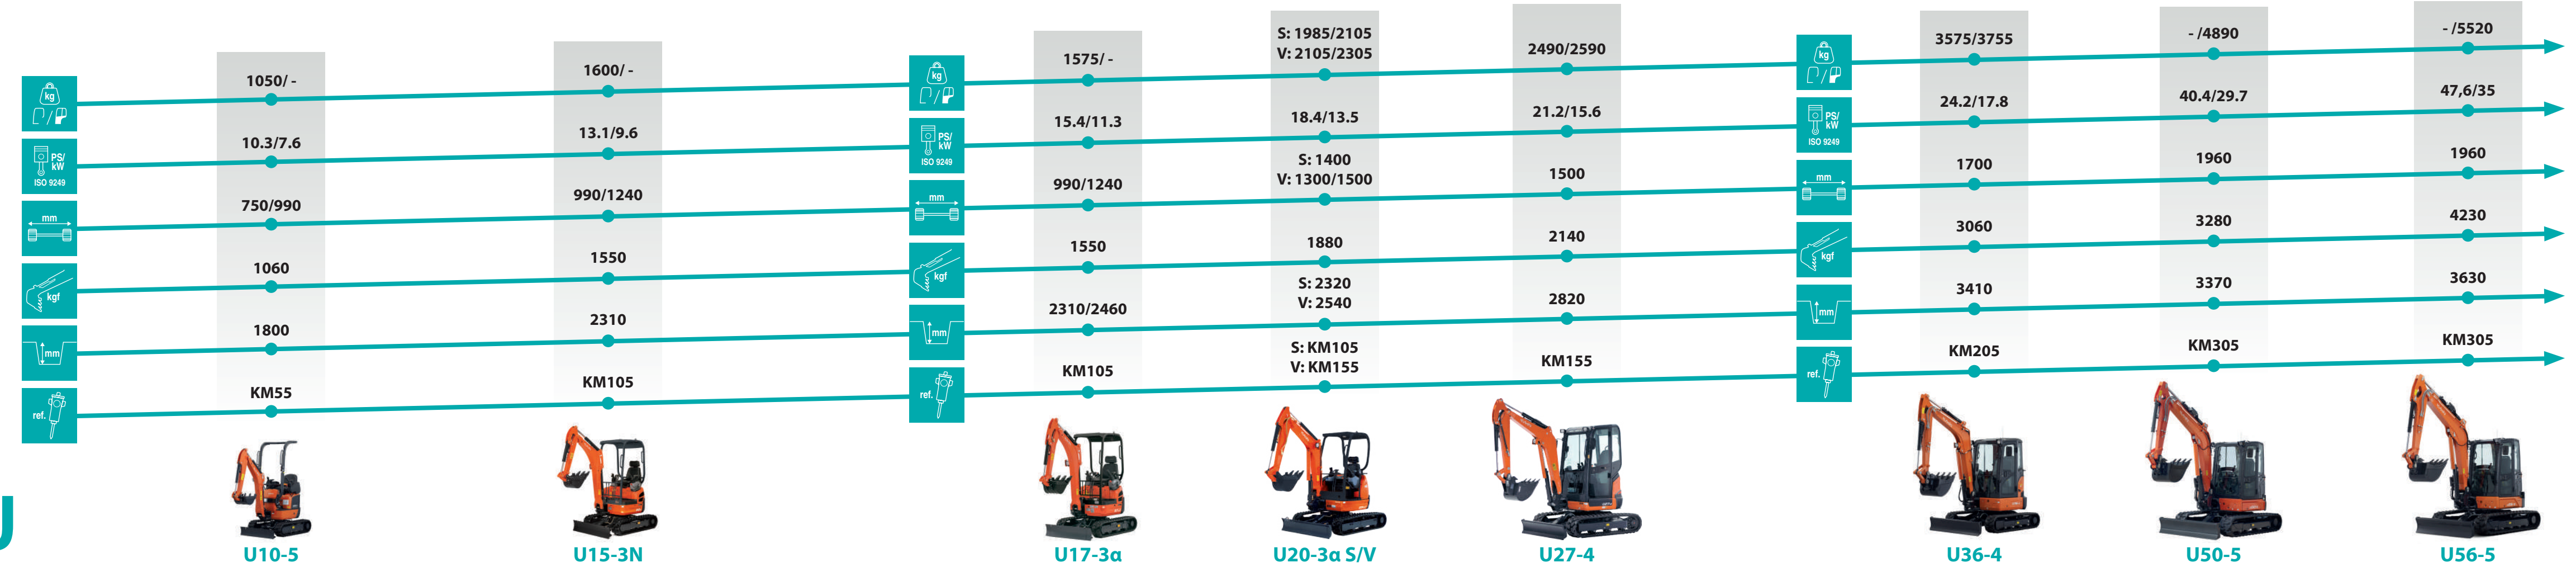

KC70H-4 / KC70HV-4  
KC70H-4 P / KC70HV-4 P  
KC70VHD-4  
KC70SL-4 / KC70VSL-4  
KC70SL-4 P

KC110HR-4  
KC110SL-4  
KC300H-5  
KC300HR-5

**KTH**

KTH4815-2

**For Earth, For Life**  
**Kubota**

**KUBOTA EUROPE S.A.S.**  
19, rue Jules Verceyruise  
95100 Argenteuil France  
☎ : (33) 01 34 26 34 34  
✉ : (33) 01 34 26 34 99  
[www.kubota-eu.com](http://www.kubota-eu.com)

# U

# KM