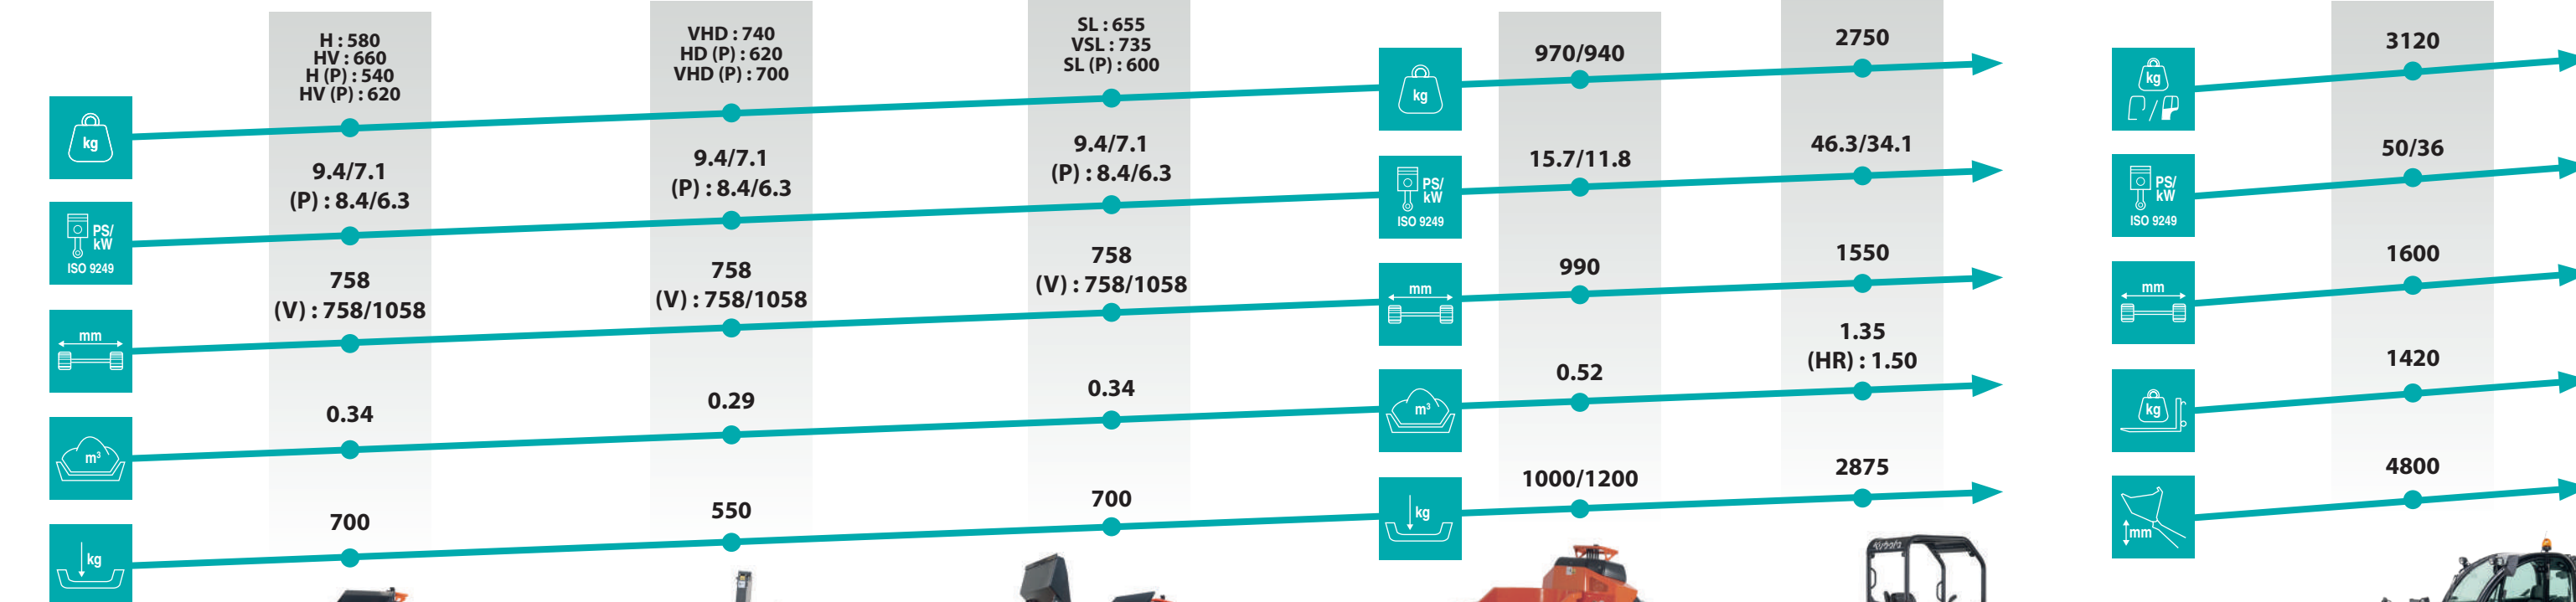

RTe

RT

KT22415 - Mars - 2023

KXLPG

KCe

KC

KTH

For Earth, For Life
Kubota

KUBOTA EUROPE S.A.S.
19, rue Jules Verceyruise
95100 Argenteuil France
☎ : (33) 01 34 26 34 34
✉ : (33) 01 34 26 34 99
www.kubota-eu.com